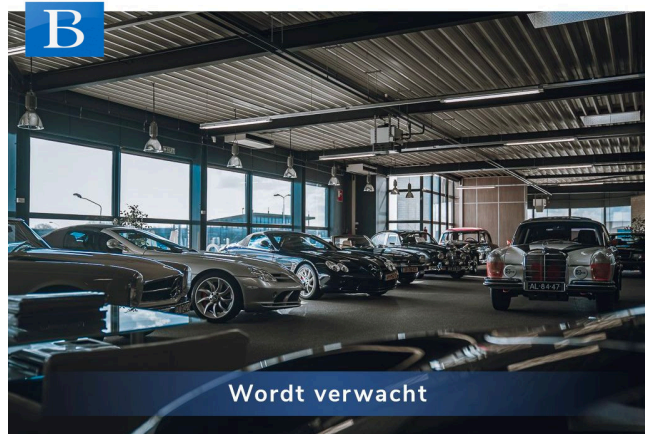

MERCEDES-BENZ V-KLASSE 220D LANG DC AVANTGARDE-LED-NAVI- LEDER-360 CAMERA-TREKHAAK 2500 KG-COMPLEET

Bouwjaar	2015
Kleur	Obsidianswart metallic
Brandstof	Diesel
Transmissie	Automaat
Km. stand	192.201 km
Vermogen	165 PK
Prijs	€ 20.950,-
BTW / marge	BTW